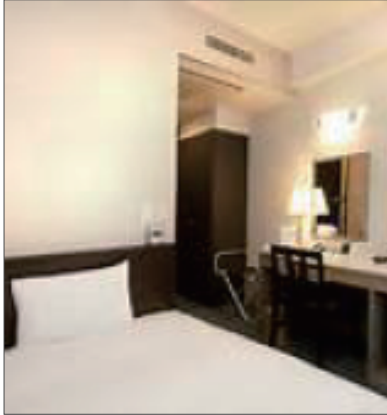

## ホテルで清掃作業をするお仕事です

ベッドメイキング  
バス・トイレ  
フロアクリーニング  
ルームセッティング

就業場所：金沢駅周辺 大型ビジネスホテル

就業時間：月～金曜日 10:00～15:00

(土・日・祝祭日、お盆、年末年始はお休み)

実習工賃：就労継続支援B型と同等程度からスタート

- ★一人ですべてができなくても大丈夫です。(チームを組んで行うこともできます)  
(例) 2人1組 / 3人1組
- ★訓練期間中でも実習工賃があります。
- ★訓練をしていくことで、毎日働くリズムを作ることができます。